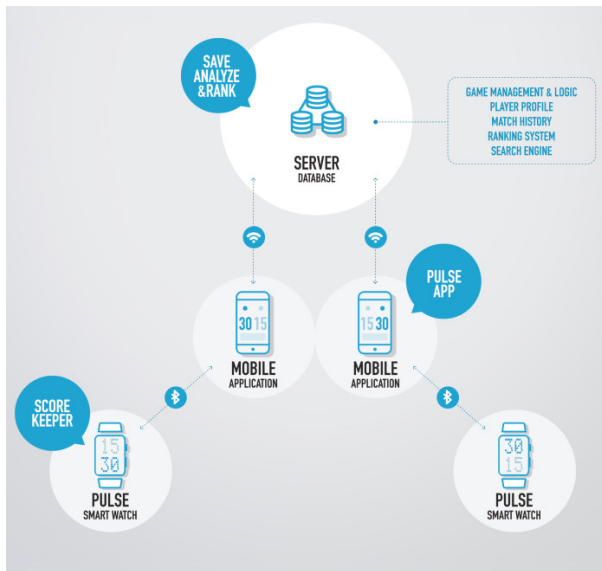

Prezentacja tematu pracy dyplomowej

Paweł Patyk

Czerwiec 2020

- Tytuł: Aplikacja wspomagająca prowadzenie rozgrywek sportowych
- Cel: Aplikacja do wspierania rozgrywki w squasha oparta będzie na smartwatchu, który będzie służył do wprowadzenia danych podczas rozgrywki, smartfonie, który będzie zbierał dane z zegarka, oraz bazie danych na serwerze.
- Promotor: dr inż. Radosław Maciaszczyk

- logowanie/rejestracja użytkownika
- utworzenie i ustawienie zasad rozgrywki (limit punktów w secie, liczba setów w meczu, dopuszczalna liczba nieprawidłowych serwisów)
- wylosowanie osoby serwującej
- dodawanie punktów dla osoby zwycięskiej w wymianie (smartwatch)
- wyświetlanie aktualnego wyniku w meczu (smartwatch)
- wyświetlanie wyniku zakończonego meczu wraz z jego przebiegiem
- wyświetlenie historii ostatnich rozgrywek użytkownika (ogólnej i z konkretnym użytkownikiem)

Prototyp działania aplikacji

- Wybór odpowiednie smartfona oraz smartwatcha ze względu na oprogramowanie oraz parametry techniczne urządzenia.
- miejsce oraz sposób gromadzenia danych przez smartwatcha oraz smartfona podczas rozgrywki
- sposób komunikacji pomiędzy urządzeniami smartwatch-smartphone i smartphone-server. Problemy z synchronizacją, utrata połączenia, rozbieżności w wynikach.